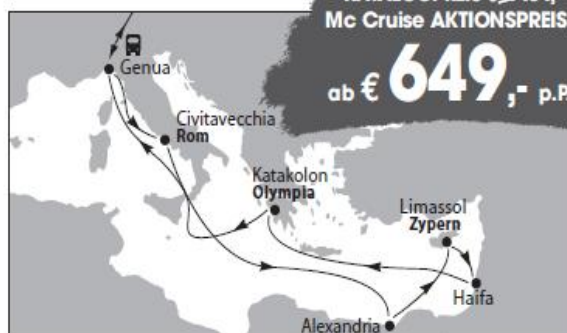

Mc Cruise Sonderpreise (auf Basis 2-Bett-Belegung) p.P.in
EURO inkl. VP & BUSANREISE* ODER PARKPLATZ IN GENUA

Kat.	Kabinentyp	A	B	Kat.-Preis
5	2-Bett-Innenkabine	649,-	699,-	~~1.464,-~~
6	2-Bett-Innenkabine	679,-	729,-	~~1.544,-~~
7	2-Bett-Innenkabine	699,-	749,-	~~1.624,-~~
8	2-Bett-Außenkabine	829,-	869,-	~~1.804,-~~
9	2-Bett-Außenkabine	849,-	899,-	~~1.884,-~~
10	2-Bett-Außenkabine	869,-	929,-	~~1.964,-~~
11	Mini Suite	999,-	1.049,-	~~2.124,-~~
3./4. Pers. Erw. im Oberbett		629,-	669,-	

Einzelkabinenzuschlag: Kat. 5 - 11: 50 %

KINDER (max. 2 Kinder bis 17 J.) kreuzen bei Unterbr. in der Kabine von 2 Erwachsenen inklusive Vollpension an Bord **GRATIS**. Busanreise für Kinder bis 17 J. um € 69,- pro Kind.

Veranstalter: Papagena Touristik - Die Kunst des Reisens - GmbH, 1120 Wien, Veranstalterverzeichnis-Nummer: 2204/0053.

Preis- & Druckfehler vorbehalten. ACHTUNG! Für diese Kreuzfahrt benötigen Sie einen Reisepass, der noch mind. 6 Monate nach Reiseende gültig ist.

TM-Code: ME02-02048

office@ferienwerk.at

GÖSSERINGLÄNDE 7 * 9620 HERMAGOR * TEL.: 04282 2687 * FAX DW 4